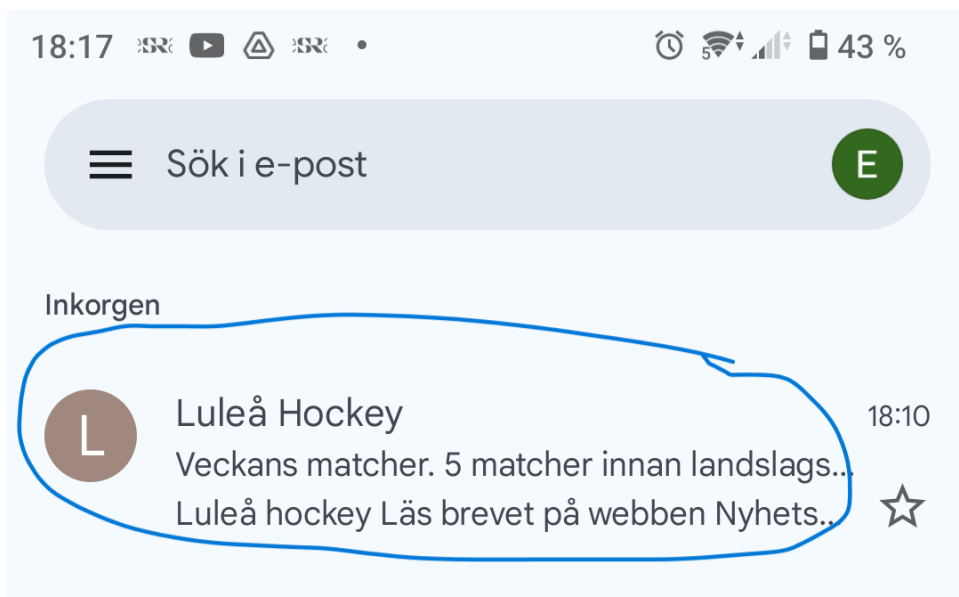

För att avsluta en mail-prenumeration **öppnar** du ett **mail** från den leverantör som regelbundet skickar marknadsföringsmail. I det här exemplet kommer mailet från Luleå Hockey

Valet att avsluta mail-prenumerationen kan stå i början av mailet. Klicka på **Avsluta prenumeration**

Du får en kontrollfråga och väljer **Avsluta prenumeration** om det är det vill göra

Ibland finns valet att avsluta prenumerationen längs ner i mailet. Det kan benämnas "avsluta" eller "**unsubscribe**". Även här får du en kontrollfråga.

och Evelina Böberg diskuteras mötespunkten mellan konst och vetenskap, det nya samarbetet och Nikima Jagudajevs "mysiga" performance verk *Basically*. Intervjun spelades in i november 2023.

[Klicka här för att lyssna på avsnittet här](#)