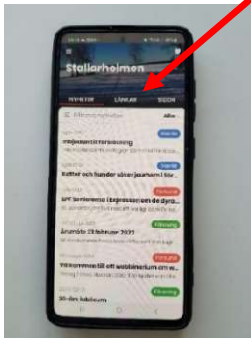

Medlemskort 2024 - kommer inte att distribueras med Seniorens

Behöver du visa ditt SPF medlemskap – gör du det kort SPF via mobilen

SPF-Appen

- Länkar
- Mina sidor (scrolla ner på sidan)

Det kan komma upp "Logga in"

Ange då ditt **personnummer** och din **kod**.

Har du glömt koden – klicka på då glömt lösenord? Så får du en länk via e-post där du kan ange det lösenord du vill ha.

Via datorn gör du så här:

gå till www.spfseniorena.se