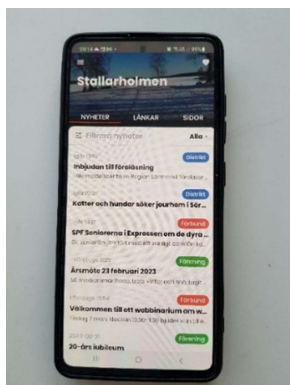

Lathund för att hämta ”SPF Seniorerna App” till mobilen

du får upp ”senaste nytt” för

- SPF Stallarholmen
- Distriktet och
- Förbundet.

Gå till App Store eller Google play i din mobil eller surfplatta

Skriv i sökrutan: **Spf Seniorerna**

- Så får du fram följande bild

Klicka på – **Installera** (vänta) - **Öppna**

Välj distrikt – rulla/scrolla till **Sörmlandsdistriktet** - välj

Väljs förening – rulla/scrolla/skriv till **Stallarholmen** - välj