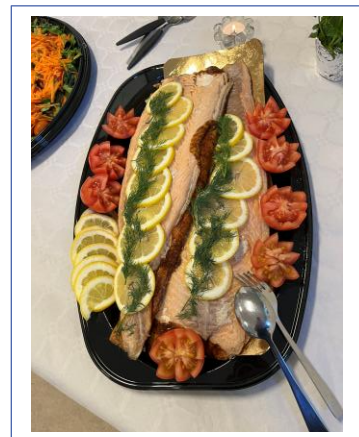

# Referat Månadsmöte – En Resa Till Kina

20 april 2026

SPF Nättraby-Hasslö

Temat för dagen var "En resa till Kina". Vår egen medlem Christine Melin berättade och visade bilder från sin resa till Kina 1998, som hon gjorde tillsammans med andra lärare. Christine jobbade vid den tiden som hushållslärare. Ett mycket intressant föredrag som uppskattades av 17 närvarande medlemmar. Innan föredraget åt vi en fräsch vartallrik med lax och potatissallad. Sedan serverades kaffe och kaka. Avslutningsvis vårt roliga paddelotteri, där denna dag tre personer vann 4 vinster var...vilken slump!