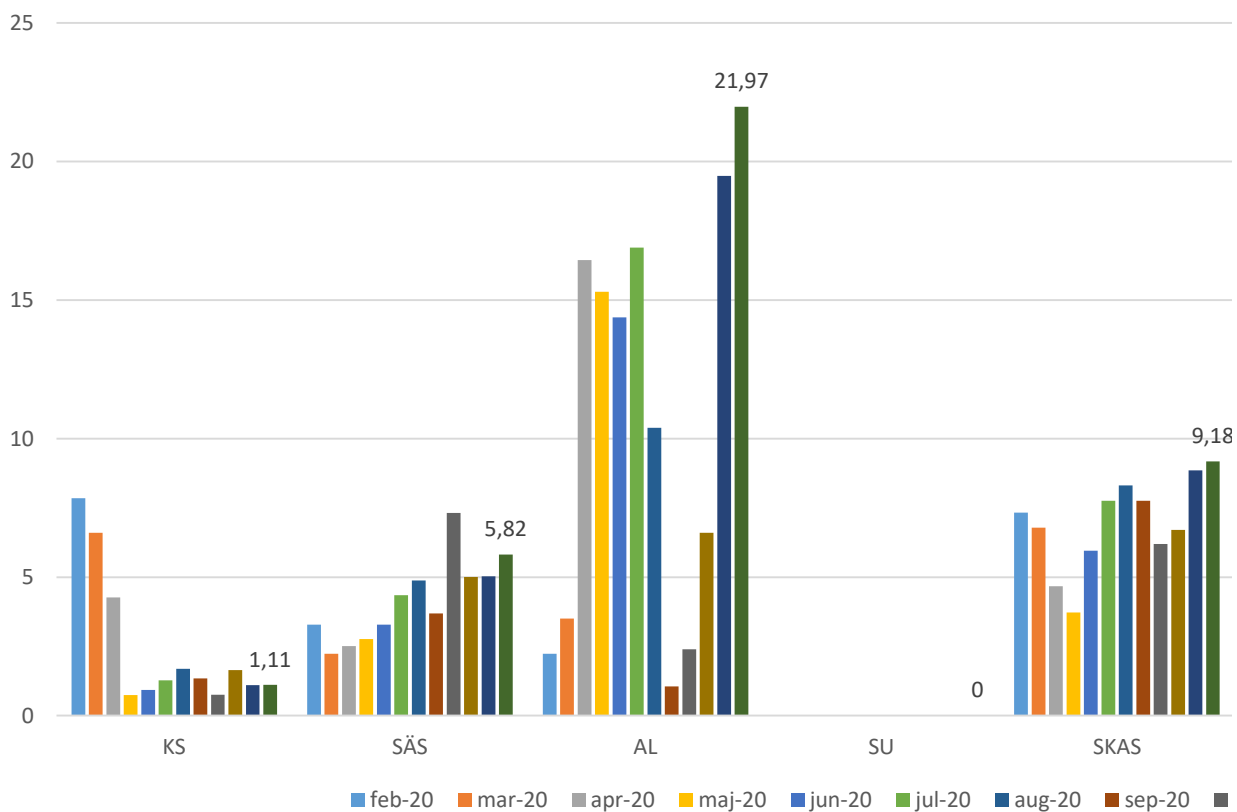

Kolumnetiketter

	feb-20	mar-20	apr-20	maj-20	jun-20
KS	7,85	6,6	4,27	0,75	0,93
SÄS	3,29	2,23	2,51	2,77	3,29
AL	2,24	3,51	16,44	15,3	14,37
SU	0	0	0	0	0
SKAS	7,33	6,78	4,67	3,72	5,95
NU	0,26	0,27	0,22	0,33	0,32
VGR	2,14	1,92	1,96	1,63	2,04
Riket	1,66	1,39	1,9	2,4	2,7

jul-20	aug-20	sep-20	okt-20	nov-20	dec-20	jan-21
1,28	1,69	1,34	0,76	1,65	1,1	1,11
4,35	4,88	3,69	7,32	5,01	5,03	5,82
16,89	10,39	1,06	2,4	6,6	19,48	21,97
0	0	0	0	0	0	0
7,75	8,31	7,75	6,2	6,7	8,85	9,18
0,49	0,65	0,83	0,31	0,28	0,67	1,23
2,7	2,67	1,97	2,04	2,08	2,97	3,24
2,73	2,27	1,73	2,26	2,73	3,28	3,55