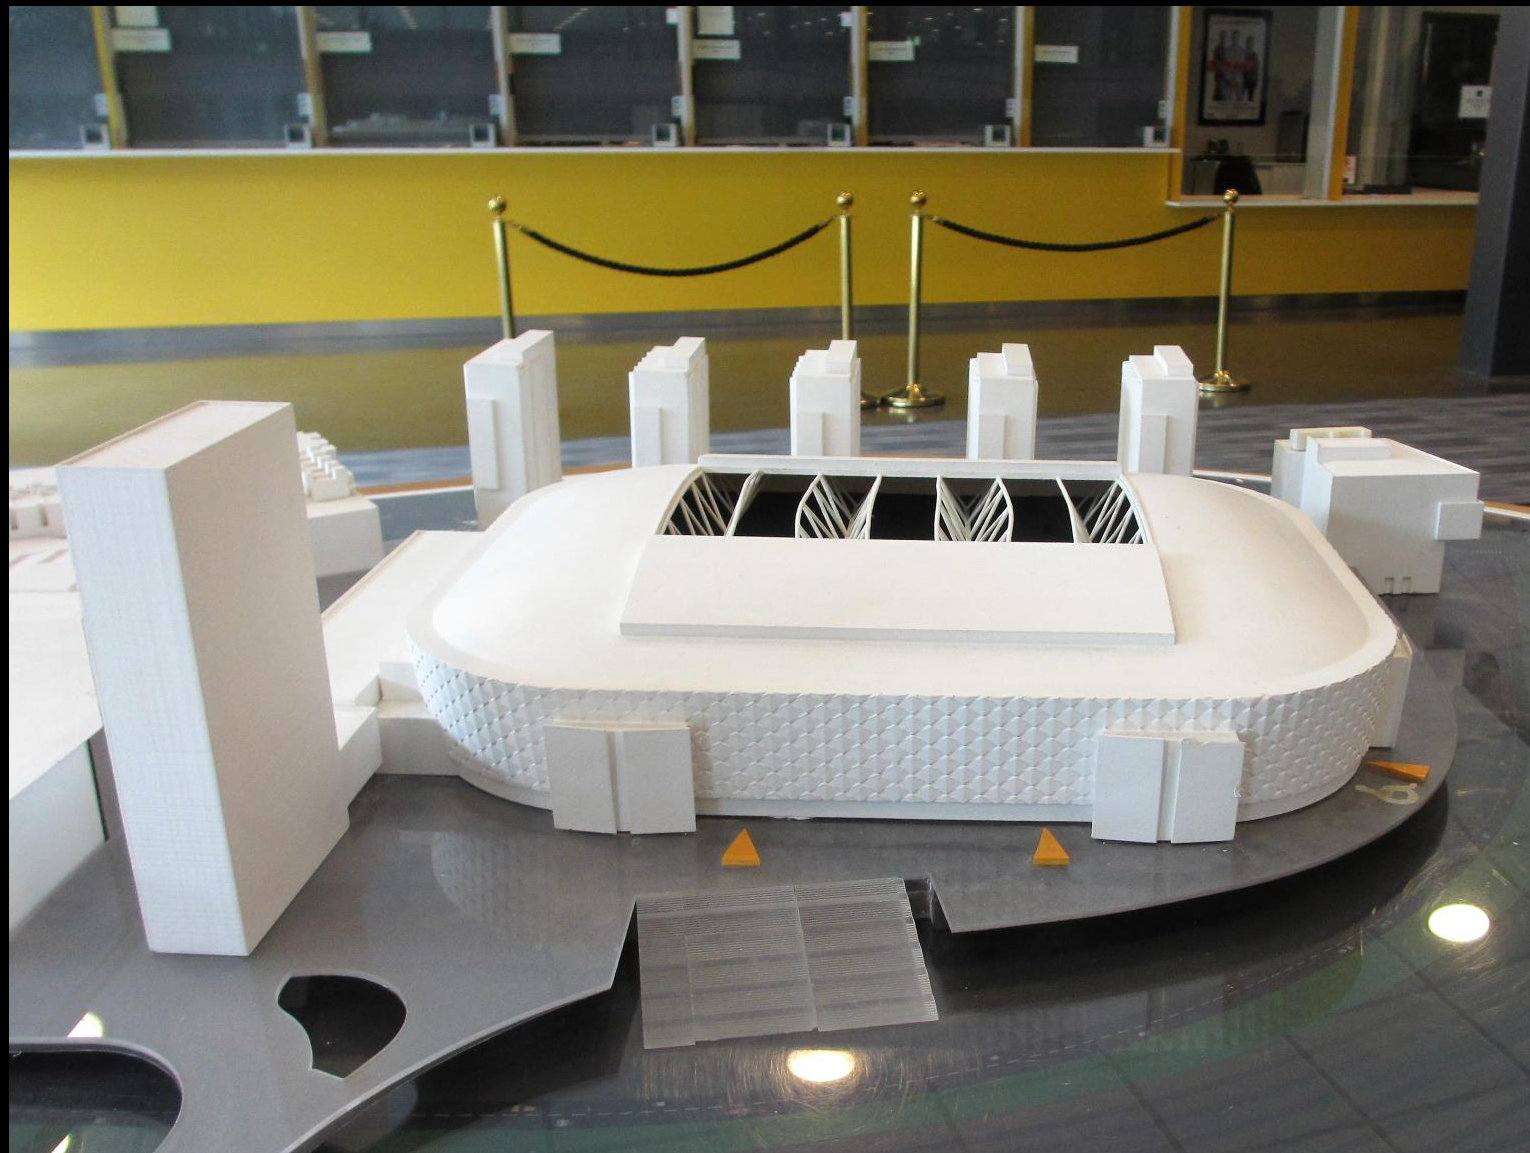

SPF Vikingarna på  
studiebesök i Friends Arena  
2017-05-15

Huvudentrén

Gräsmattan prepareras inför Europa league-final

AIKs omklädningsrum

Vår guide visar oss svenska landslagets omklädningsrum

Kerstin Holmer är släkt med Thomas Brodin

Svenska landslagets spaa

Modell av arenan

IMG\_0629

Även en gräsand ville höra Gerd berätta om Råstasjön

Skrattmåskoloni i Råstasjön