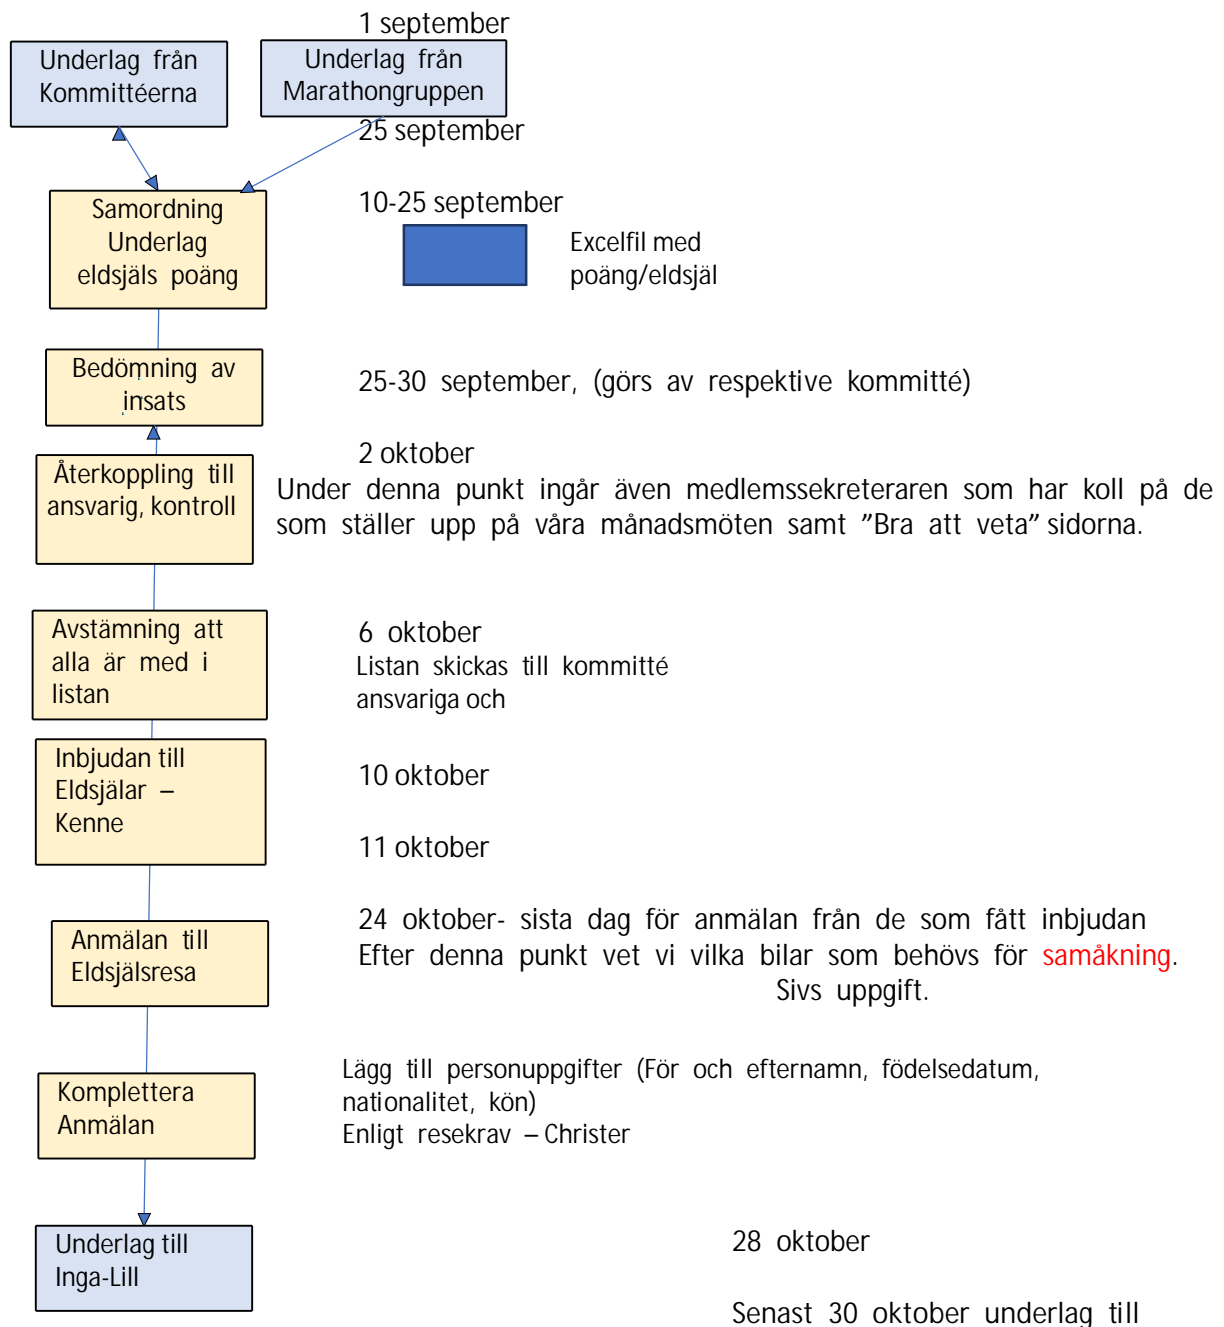

Befattningsbeskrivning samordning underlag för eldsjälresor

Innefattar ansvar för samordning av underlaget för eldsjälresorna där fokusering görs på insamling av underlaget för vilka som kan komma ifråga för att delta i dessa resor. Samordning av information från kommittéerna samt volontärerna på månadsmöten samt från marathongruppens aktiviteter. Bokningarna av själva resorna uppfattade jag ligger hos resekommittén/Inga-Lill.

Eckerölinjen