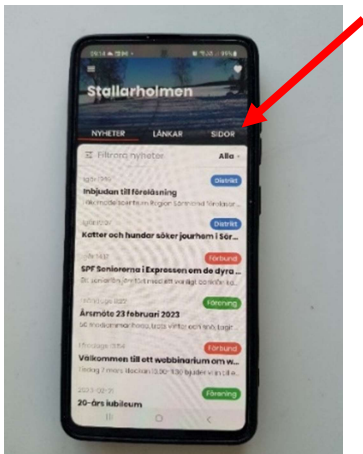

Öppna SPF - appen

Välj **SIDOR** till höger

Klicka på **pilen** till höger om Säker&Digitalt

IT-Tips/Lathundar ligger överst

Därunder finns **minnesanteckningar** från varje IT-Café

- men länkar till filmer och lathundar

Vill ni se vårt **Schema** – klicka på ordet **Säker&Digitalt**