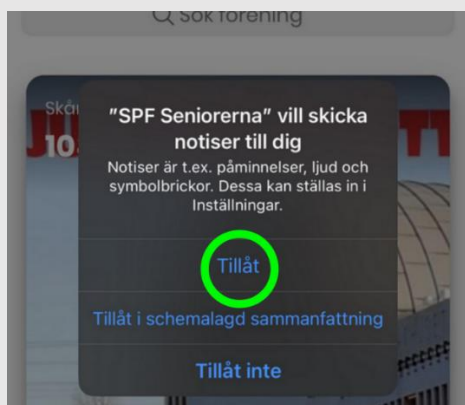

3.

Skriv in "spf seniorerna"

4.

Klicka på "spf seniorerna"

5.

Klicka på "Hämta".

6.

Klicka på appen "SPF Seniorerna".

7.

När appen har hämtats klart, klicka på "Öppna"

8.

Klicka på "Tillåt".

9.

Klicka på "Tillåt"

10.

Klicka på "Välj distrikt".

11.

Rulla listan uppåt eller nedåt tills du hittar Stockholmsdistriktet och klicka på det.

12.

Skriv "Vikingarna" och klicka sedan på bilden med vår förening.

13.

Installationen är nu klar.

14.

Nu kan du hitta appen SPF Seniorerna på din telefon eller surfplatta.