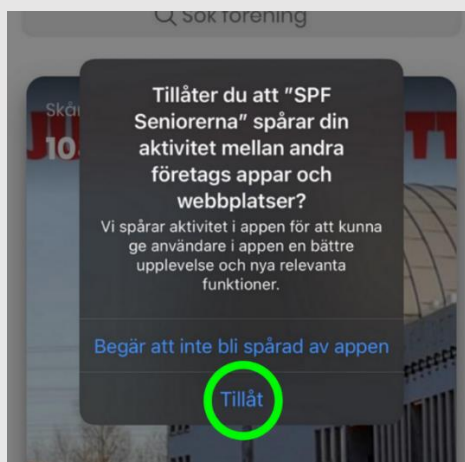

Så här installerar du appen **SPF Seniorerna** i en iPhone eller iPad

Om du är van att installera appar

Öppna *App Store* och installera appen **SPF Seniorerna**. Hur du anpassar och använder appen beskrivs i dokumentet *Så här fungerar appen SPF Seniorerna*.

Som vanligt kan du också förstora text och bild på displayen.

1.

Leta rätt på ikonen App Store i din telefon och klicka på ikonen.

Obs! Även vid installation på en iPad ska du välja "Endast iPhone".

2.

Klicka på "Sök".

3.

Skriv in "spf seniorerna"

4.

Klicka på "spf seniorerna"

5.

Klicka på "Hämta".

6.

Klicka på appen "SPF Seniorerna".

7.

När appen har hämtats klart, klicka på "Öppna"

8.

Klicka på "Tillåt".

9.

Klicka på "Tillåt"

10.

Klicka på "Välj distrikt".