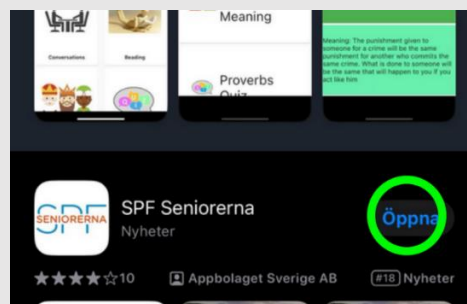

Som vanligt kan du också förstora text och bild på displayen.

1.

Leta rätt på ikonen App Store i din telefon och klicka på ikonen.

Obs! Även vid installation på en iPad ska du välja "Endast iPhone".

2.

Klicka på "Sök".

3.

Skriv in "spf seniorerna"

4.

Klicka på "spf seniorerna"

5.

Klicka på "Hämta".

6.

Klicka på appen "SPF Seniorerna".

7.

När appen har hämtats klart, klicka på "Öppna"

8.

Klicka på "Tillåt".

9.

Klicka på "Tillåt"

10.

Klicka på "Välj distrikt".