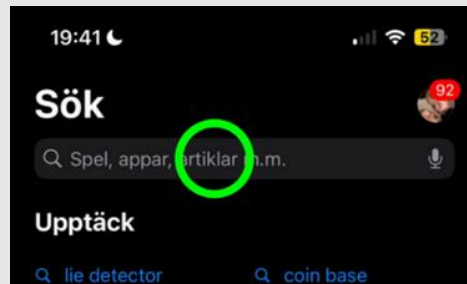

Så här installerar du appen **SPF Seniorerna** i en iPhone eller iPad

Om du är van att installera appar

Öppna *App Store* och installera appen **SPF Seniorerna**. Hur du anpassar och använder appen beskrivs i dokumentet *Så här fungerar appen SPF Seniorerna*.

Som vanligt kan du också förstora text och bild på displayen.

1.

Leta rätt på ikonen App Store i din telefon och klicka på ikonen.

Obs! Även vid installation på en iPad ska du välja "Endast iPhone".

2.

Klicka på "Sök".

3.

Skriv in "spf seniorerna"

4.

Klicka på "spf seniorerna"

5.

Klicka på "Hämta".

6.

Klicka på appen "SPF Seniorerna".

7.

När appen har hämtats klart, klicka på "Öppna"

8.

Klicka på "Tillåt".

9.

Klicka på "Tillåt"

10.

Klicka på "Välj distrikt".