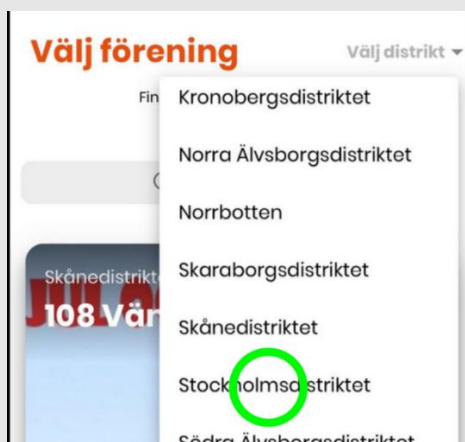

3.

Skriv in "spf seniorerna"

4.

Klicka på "spf seniorerna"

5.

Klicka på "Hämta".

6.

Klicka på appen "SPF Seniorerna".

7.

När appen har hämtats klart, klicka på "Öppna"

8.

Klicka på "Tillåt".

9.

Klicka på "Tillåt"

10.

Klicka på "Välj distrikt".

11.

Rulla listan uppåt eller nedåt tills du hittar Stockholmsdistriktet och klicka på det.

12.

Skriv "Vikingarna" och klicka sedan på bilden med vår förening.

13.

Installationen är nu klar.

14.

Nu kan du hitta appen SPF Seniorerna på din telefon eller surfplatta.