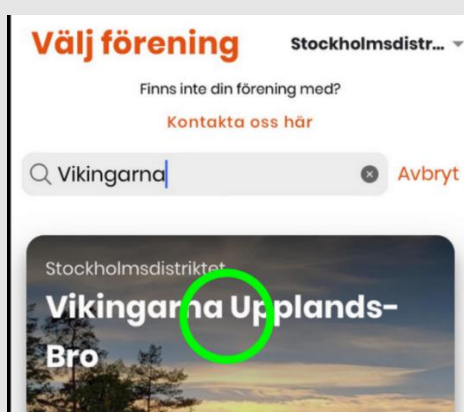

Som vanligt kan du också förstora text och bild på displayen.

1.

Leta rätt på ikonen App Store i din telefon och klicka på ikonen.

Obs! Även vid installation på en iPad ska du välja "Endast iPhone".

2.

Klicka på "Sök".

3.

Skriv in "spf seniorerna"

4.

Klicka på "spf seniorerna"

5.

Klicka på "Hämta".

6.

Klicka på appen "SPF Seniorerna".

7.

När appen har hämtats klart, klicka på "Öppna"

8.

Klicka på "Tillåt".

9.

Klicka på "Tillåt"

10.

Klicka på "Välj distrikt".

11.

Rulla listan uppåt eller nedåt tills du hittar Stockholmsdistriktet och klicka på det.

12.

Skriv "Vikingarna" och klicka sedan på bilden med vår förening.

13.

Installationen är nu klar.

14.

Nu kan du hitta appen SPF Seniorerna på din telefon eller surfplatta.