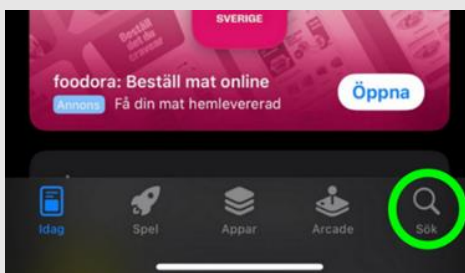

Så här installerar du appen **SPF Seniorerna** i en iPhone eller iPad

Om du är van att installera appar

Öppna *App Store* och installera appen **SPF Seniorerna**. Hur du anpassar och använder appen beskrivs i dokumentet *Så här fungerar appen SPF Seniorerna*.

Som vanligt kan du också förstora text och bild på displayen.

1.

Leta rätt på ikonen App Store i din telefon och klicka på ikonen.

Obs! Även vid installation på en iPad ska du välja "Endast iPhone".

2.

Klicka på "Sök".

3.

Skriv in "spf seniorerna"

4.

Klicka på "spf seniorerna"

5.

Klicka på "Hämta".

6.

Klicka på appen "SPF Seniorerna".