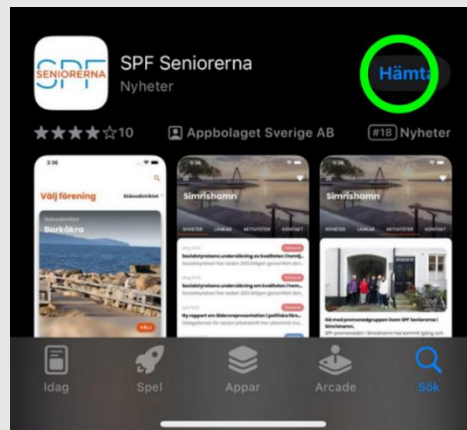

Som vanligt kan du också förstora text och bild på displayen.

1.

Leta rätt på ikonen App Store i din telefon och klicka på ikonen.

Obs! Även vid installation på en iPad ska du välja "Endast iPhone".

2.

Klicka på "Sök".

3.

Skriv in "spf seniorerna"

4.

Klicka på "spf seniorerna"

5.

Klicka på "Hämta".

6.

Klicka på appen "SPF Seniorerna".

7.

När appen har hämtats klart, klicka på "Öppna"

8.

Klicka på "Tillåt".

9.

Klicka på "Tillåt"

10.

Klicka på "Välj distrikt".