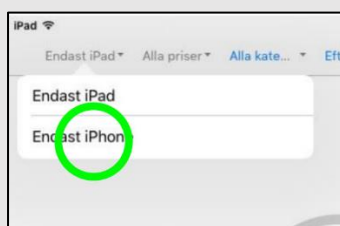

Så här installerar du appen **SPF Seniorerna** i en iPhone eller iPad

Om du är van att installera appar

Öppna *App Store* och installera appen **SPF Seniorerna**. Hur du anpassar och använder appen beskrivs i dokumentet *Så här fungerar appen SPF Seniorerna*.

Om du är ovan att installera appar

Om du inte har en utskrift av det här dokumentet till hands är det bra om du kan läsa det på en annan enhet (telefon / surfplatta / dator) än den som appen ska installeras på. Annars kanske du kan få hjälp av en bekant eller någon som du träffar vid föreningens aktiviteter. Webbredaktören hjälper dig gärna.

Som vanligt kan du också förstora text och bild på displayen.

1.

Leta rätt på ikonen App Store i din telefon och klicka på ikonen.

Obs! Även vid installation på en iPad ska du välja "Endast iPhone".

2.

Klicka på "Sök".