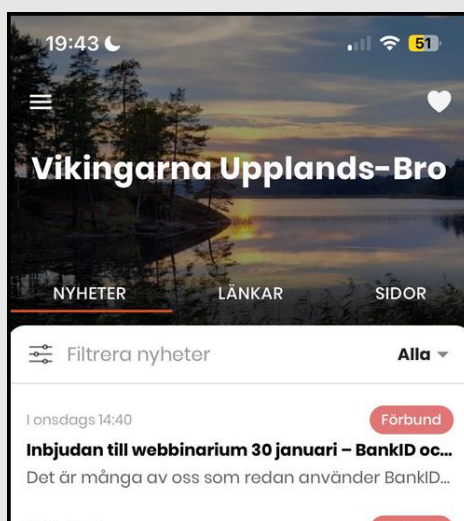

7.

När appen har hämtats klart, klicka på "Öppna"

8.

Klicka på "Tillåt".

9.

Klicka på "Tillåt"

10.

Klicka på "Välj distrikt".

11.

Rulla listan uppåt eller nedåt tills du hittar Stockholmsdistriktet och klicka på det.

12.

Skriv "Vikingarna" och klicka sedan på bilden med vår förening.

13.

Installationen är nu klar.

14.

Nu kan du hitta appen SPF Seniorerna på din telefon eller surfplatta.