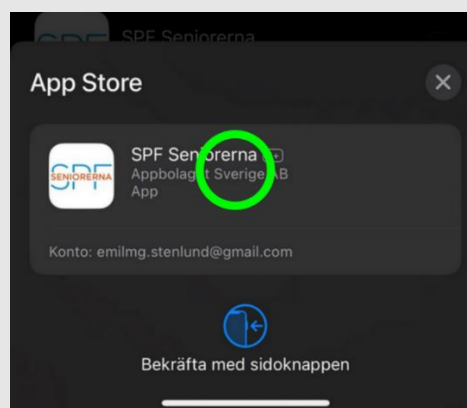

Som vanligt kan du också förstora text och bild på displayen.

1.

Leta rätt på ikonen App Store i din telefon och klicka på ikonen.

Obs! Även vid installation på en iPad ska du välja "Endast iPhone".

2.

Klicka på "Sök".

3.

Skriv in "spf seniorerna"

4.

Klicka på "spf seniorerna"

5.

Klicka på "Hämta".

6.

Klicka på appen "SPF Seniorerna".

7.

När appen har hämtats klart, klicka på "Öppna"

8.

Klicka på "Tillåt".

9.

Klicka på "Tillåt"

10.

Klicka på "Välj distrikt".