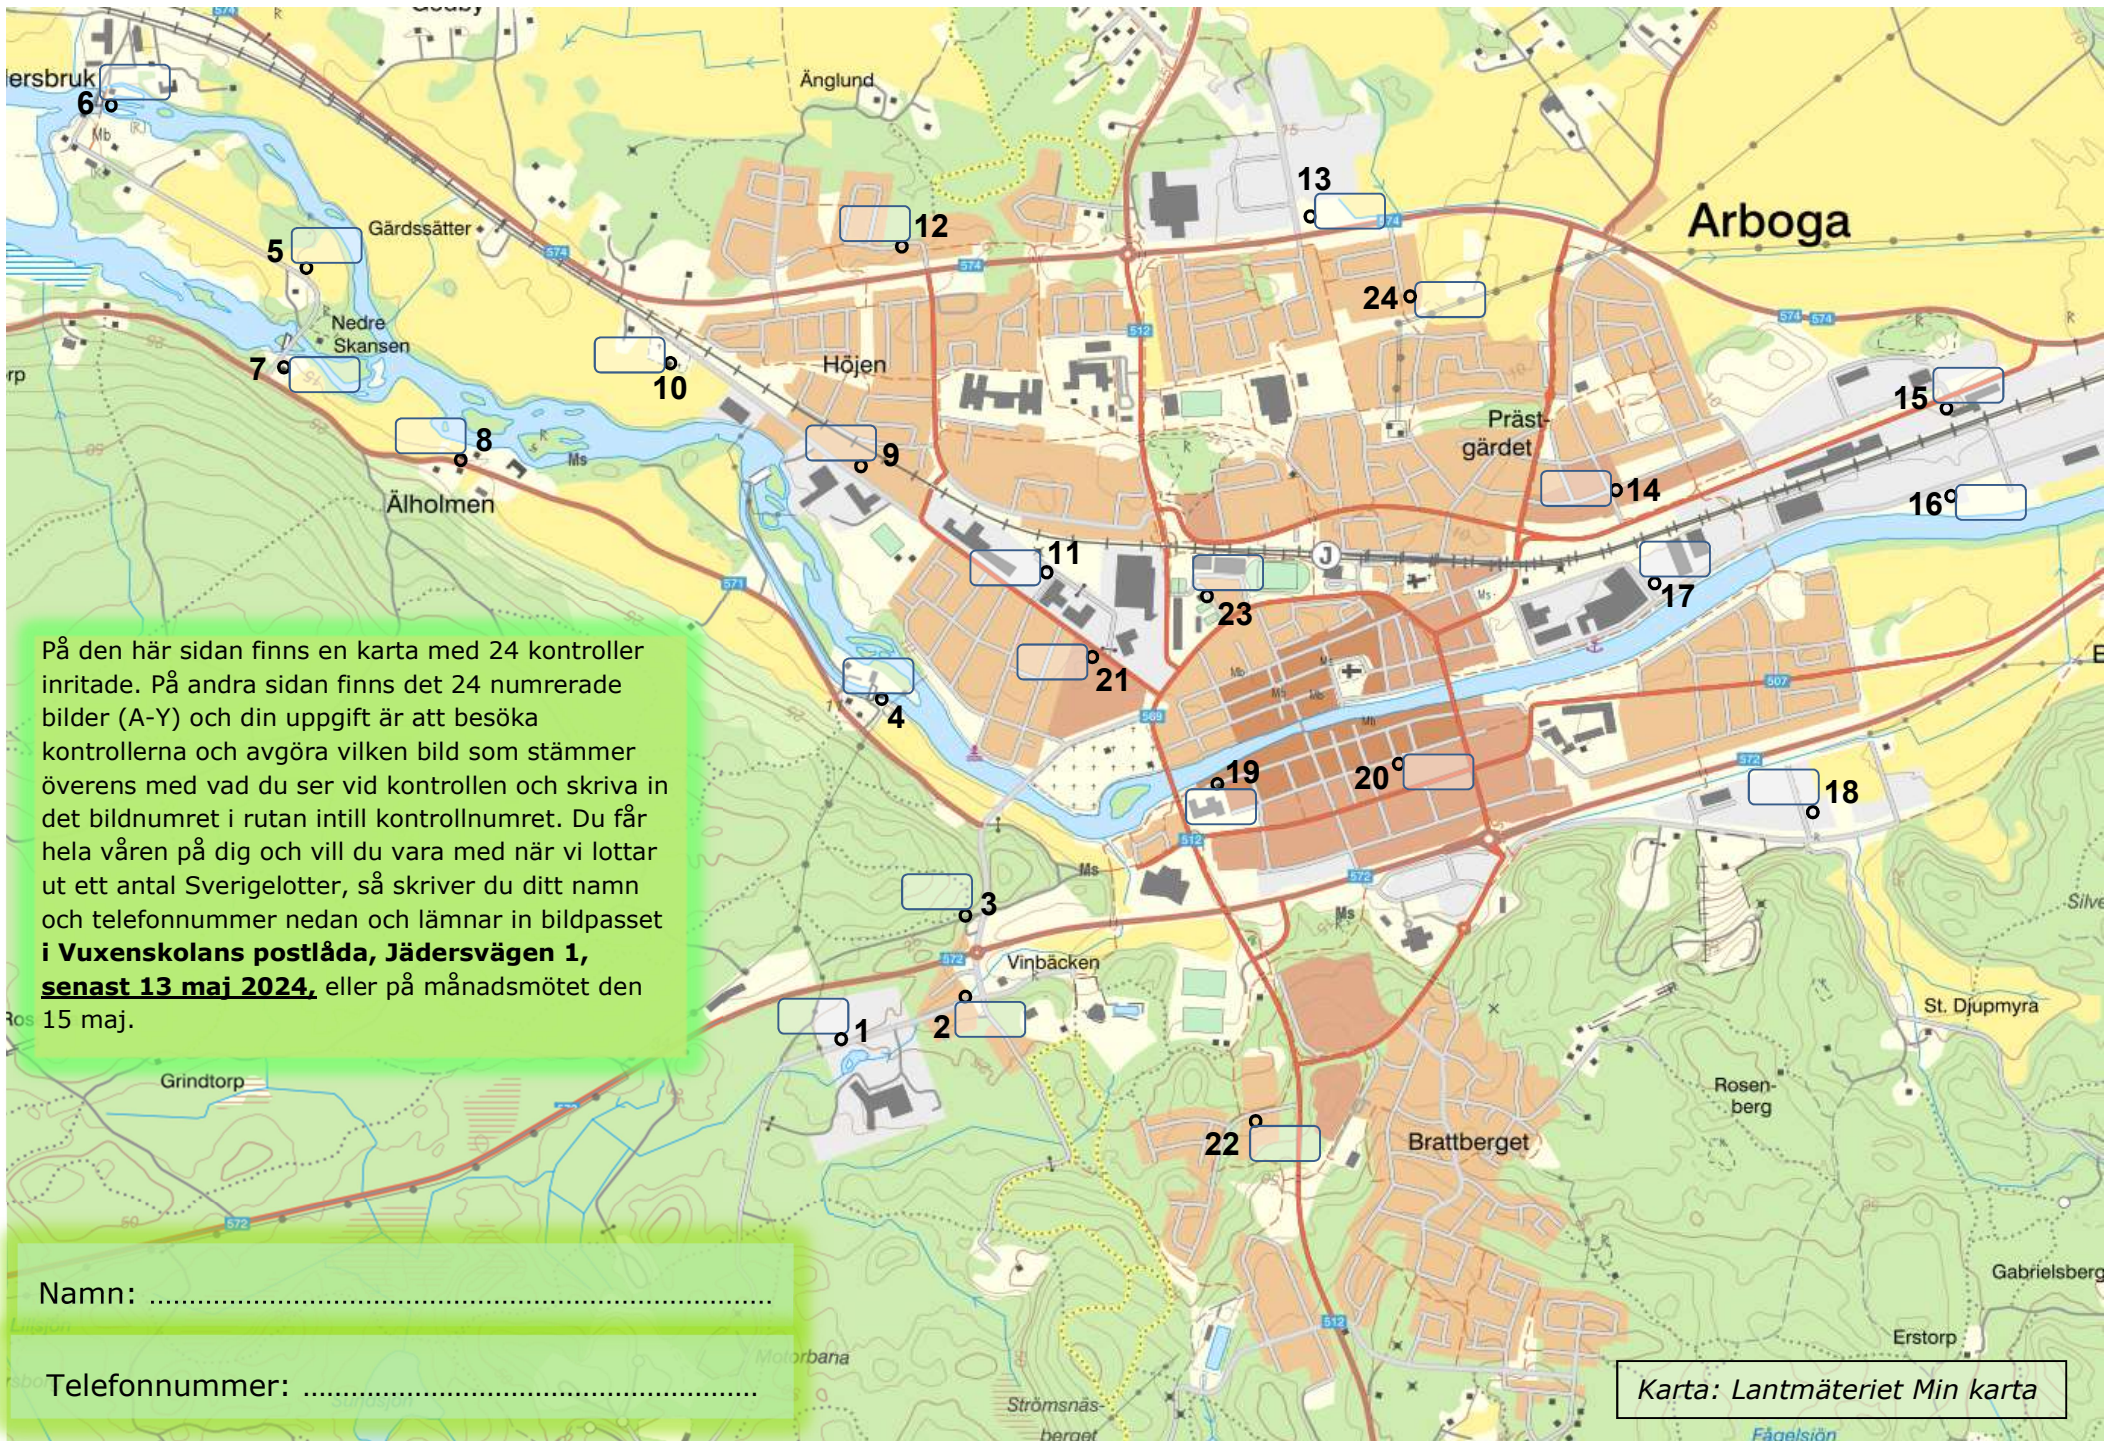

BILDPASSET
2024 Vår

På den här sidan finns en karta med 24 kontroller inritade. På andra sidan finns det 24 numrerade bilder (A-Y) och din uppgift är att besöka kontrollerna och avgöra vilken bild som stämmer överens med vad du ser vid kontrollen och skriva in det bildnumret i rutan intill kontrollnumret. Du får hela våren på dig och vill du vara med när vi lottar ut ett antal Sverigelotter, så skriver du ditt namn och telefonnummer nedan och lämnar in bildpasset i **Vuxenskolans postlåda, Jädersvägen 1, senast 13 maj 2024**, eller på månadsmötet den 15 maj.

Namn:

Telefonnummer:

Karta: Lantmäteriet Min karta