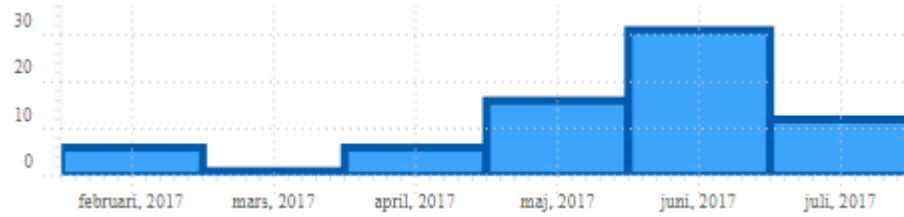

Percent New Visits

Boule

Page views 337 st

Visits

72 st

Page Path

1. Boule	97
2. Bouleresultat 2017	50
3. Sommarboule 2017	25
4. Boule	20
5. Bouleresultat 2016	15
6. Aktiviteter	12
7. DM i Boule	10
8. Referat	10
9. Ardala	8
10. Lidköping	7

Testalternativ på vår huvudsida

▼ Top lists

Exit Page Path

1. Bridge	486
2. Lidköping	66
3. Resor	58
4. Boule	41
5. Aktiviteter	31
6. Café 15	28
7. Länkar	20
8. Månadsmöten	15
9. Bildgalleri	11
10. Bouleresultat 2016	10