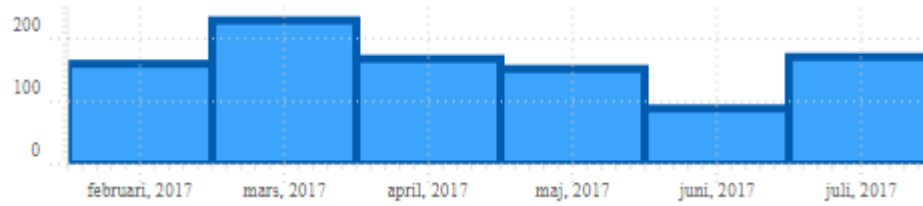

Bridge

Page views 969 st