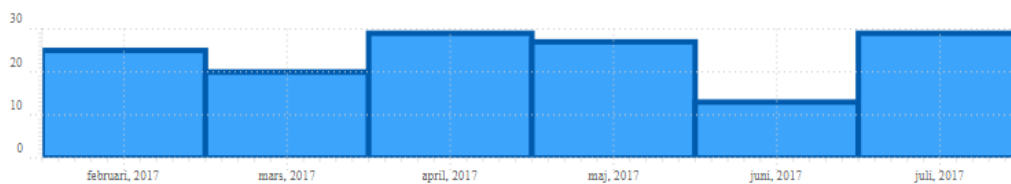

Percent New Visits