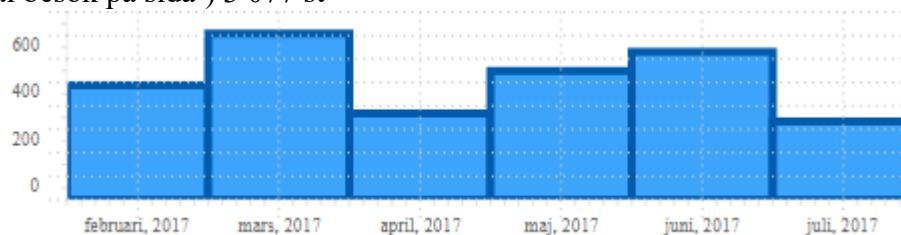

Försök till lite webb-statistik för februari – juli 2017

Skaraborgs huvudsida

Page Views (antal besök på sida¹) 3 077 st

Visits (besökare från extern sida²) 1 020 st

▼ Top lists

Page Path

1. Bridge	765
2. Lidköping	329
3. Aktiviteter	281
4. Boule	154
5. Resor	105
6. Bildgalleri	67
7. Boule	66
8. Bouleresultat 2017	63
9. Café 15	59
10. Månadsmöten	51

Procent nya besökare³

Percent New Visits

- 1 Varje gång en ny sida laddas; även om man laddar om samma sida.
- 2 Kommer från sida utanför vår hemsida.
- 3 Procent av *Visits* men under vilken tidsperiod är de nya besökare?