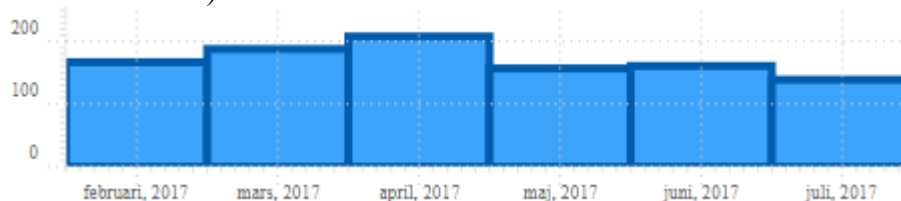

Försök till lite webb-statistik för februari – juli 2017

Skaraborgs huvudsida

Page Views (antal besök på sida¹) 3 077 st

Visits (besökare från extern sida²) 1 020 st

▼ Top lists

Page Path

1. Bridge	765
2. Lidköping	329
3. Aktiviteter	281
4. Boule	154
5. Resor	105
6. Bildgalleri	67
7. Boule	66
8. Bouleresultat 2017	63
9. Café 15	59
10. Månadsmöten	51

Procent nya besökare³

Percent New Visits

- 1 Varje gång en ny sida laddas; även om man laddar om samma sida.
- 2 Kommer från sida utanför vår hemsida.
- 3 Procent av *Visits* men under vilken tidsperiod är de nya besökare?