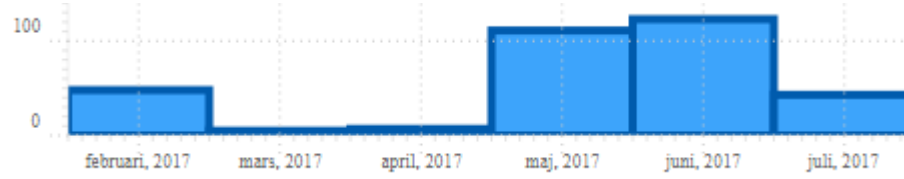

Boule

Page views 337 st