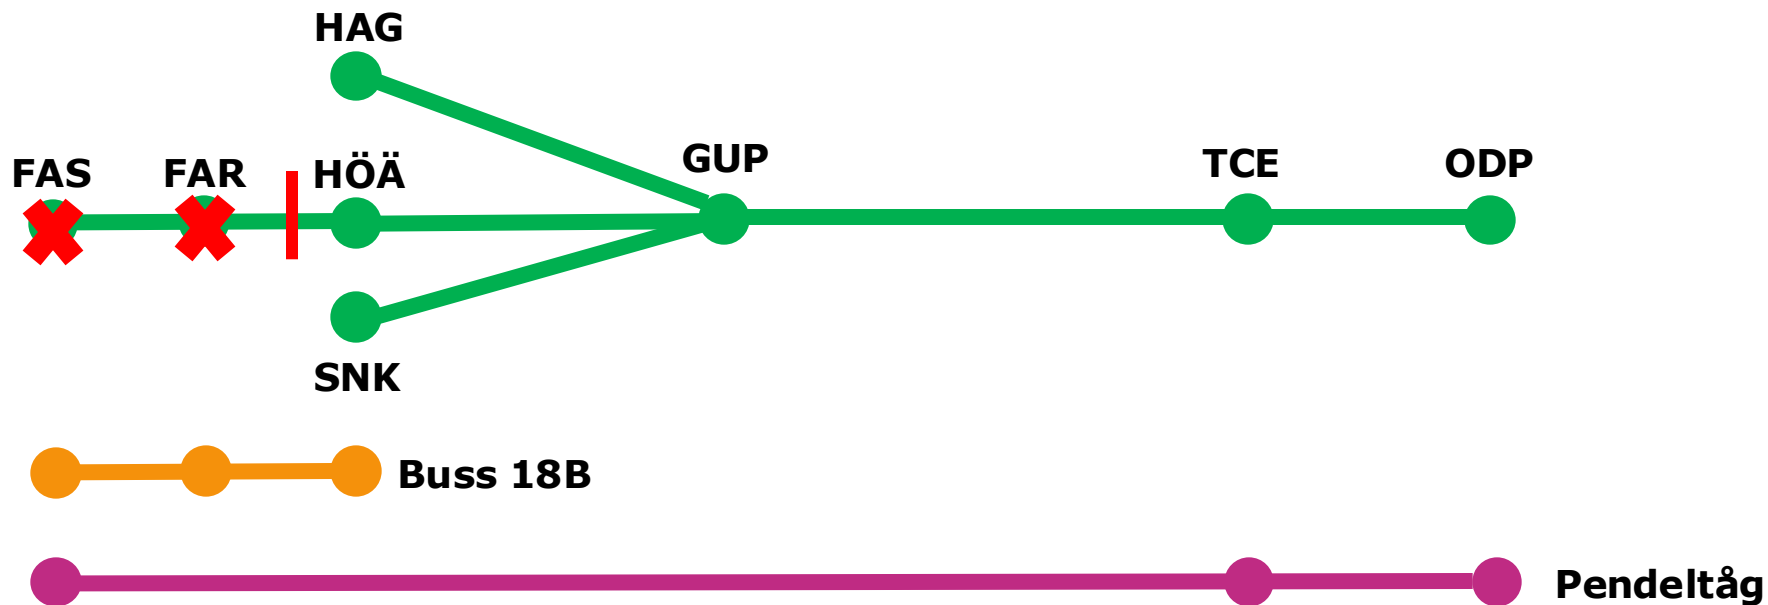

Trafikstörande arbeten sommar 2026

Tunnelbanan

Sammanfattning

- Gröna linjen
 - avstängt Hökarängen-Farsta strand 22/6-16/8 (ersättningstrafik)
 - avstängt Odenplan-Sankt Eriksplan 6/7-26/7 (stora reduceringar)
 - enkelspårsdrift kvällstid Alvik-Stora mossen 27/7-9/8 (reducerad trafik)
- Blåa linjen
 - avstängt T-Centralen-Kungsträdgården 22/6-16/8 (ingen ersättningstrafik)
- Röda linjen
 - inga trafikpåverkande arbeten planerade

Blå linjen: T-Centralen-Kungsträdgården 22/6-16/8

Arbeten med utbyggd tunnelbana till Nacka och söderort (FUT).

Gröna linjen: Hökarängen-Farsta strand 22/6-16/8

Inkoppling av anslutning till Högdalsdepån (FUT).

Gröna linjen: Odenplan-Sankt Eriksplan 6/7-26/7

Arbeten med anslutning till Arenastadsgrenen vid Odenplan (FUT).

Gröna linjen: Alvik-Stora mossen 27/7-9/8

Ett spår avstängt Alvik-Stora mossen 21:00-05:00 natt mot vardag.

Reparation av stålbro (TE Infra BEST).