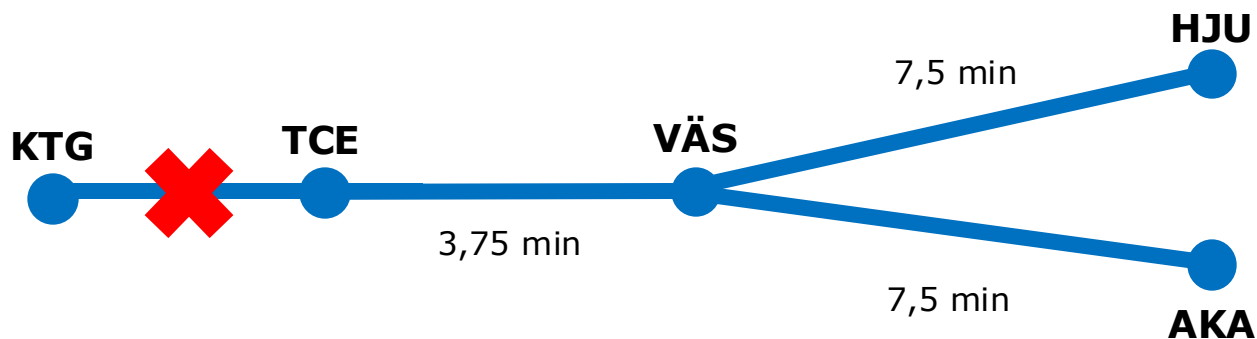

Trafikstörande arbeten sommar 2026

Tunnelbanan

Sammanfattning

- Gröna linjen
 - avstängt Hökarängen-Farsta strand 22/6-16/8 (ersättningstrafik)
 - avstängt Odenplan-Sankt Eriksplan 6/7-26/7 (stora reduceringar)
 - enkelspårsdrift kvällstid Alvik-Stora mossen 27/7-9/8 (reducerad trafik)
- Blåa linjen
 - avstängt T-Centralen-Kungsträdgården 22/6-16/8 (ingen ersättningstrafik)
- Röda linjen
 - inga trafikpåverkande arbeten planerade

Blå linjen: T-Centralen-Kungsträdgården 22/6-16/8

Arbeten med utbyggd tunnelbana till Nacka och söderort (FUT).

Gröna linjen: Hökarängen-Farsta strand 22/6-16/8

Inkoppling av anslutning till Högdalsdepån (FUT).

Gröna linjen: Odenplan-Sankt Eriksplan 6/7-26/7

Arbeten med anslutning till Arenastadsgrenen vid Odenplan (FUT).

Gröna linjen: Alvik-Stora mossen 27/7-9/8

Ett spår avstängt Alvik-Stora mossen 21:00-05:00 natt mot vardag.