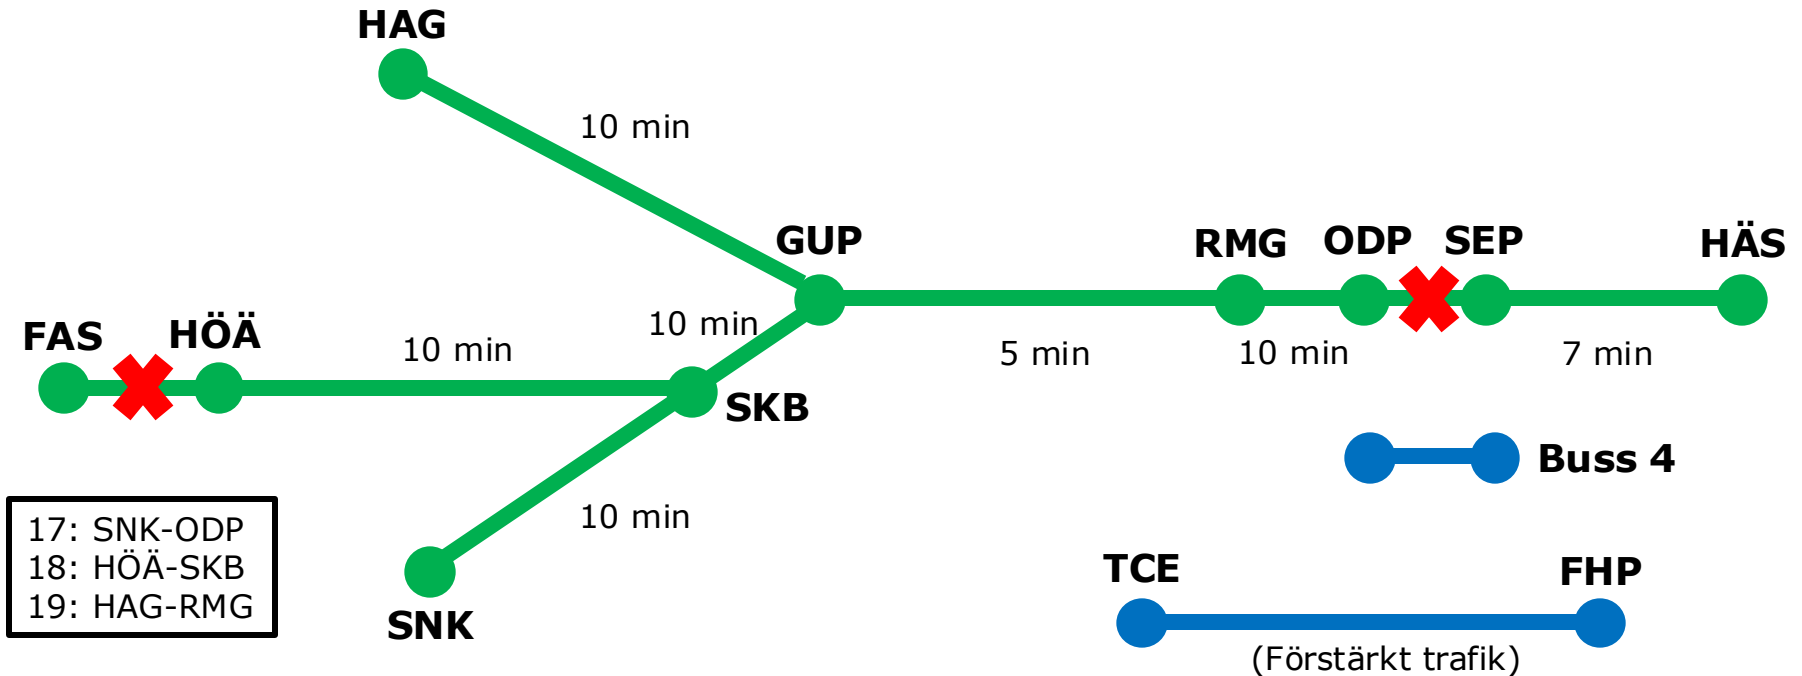

Trafikstörande arbeten sommar 2026

Tunnelbanan

Sammanfattning

- Gröna linjen
 - avstängt Hökarängen-Farsta strand 22/6-16/8 (ersättningstrafik)
 - avstängt Odenplan-Sankt Eriksplan 6/7-26/7 (stora reduceringar)
 - enkelspårsdrift kvällstid Alvik-Stora mossen 27/7-9/8 (reducerad trafik)
- Blåa linjen
 - avstängt T-Centralen-Kungsträdgården 22/6-16/8 (ingen ersättningstrafik)
- Röda linjen
 - inga trafikpåverkande arbeten planerade

Blå linjen: T-Centralen-Kungsträdgården 22/6-16/8

Arbeten med utbyggd tunnelbana till Nacka och söderort (FUT).

Gröna linjen: Hökarängen-Farsta strand 22/6-16/8

Inkoppling av anslutning till Högdalsdepån (FUT).

Gröna linjen: Odenplan-Sankt Eriksplan 6/7-26/7

Arbeten med anslutning till Arenastadsgrenen vid Odenplan (FUT).

Gröna linjen: Alvik-Stora mossen 27/7-9/8

Ett spår avstängt Alvik-Stora mossen 21:00-05:00 natt mot vardag.