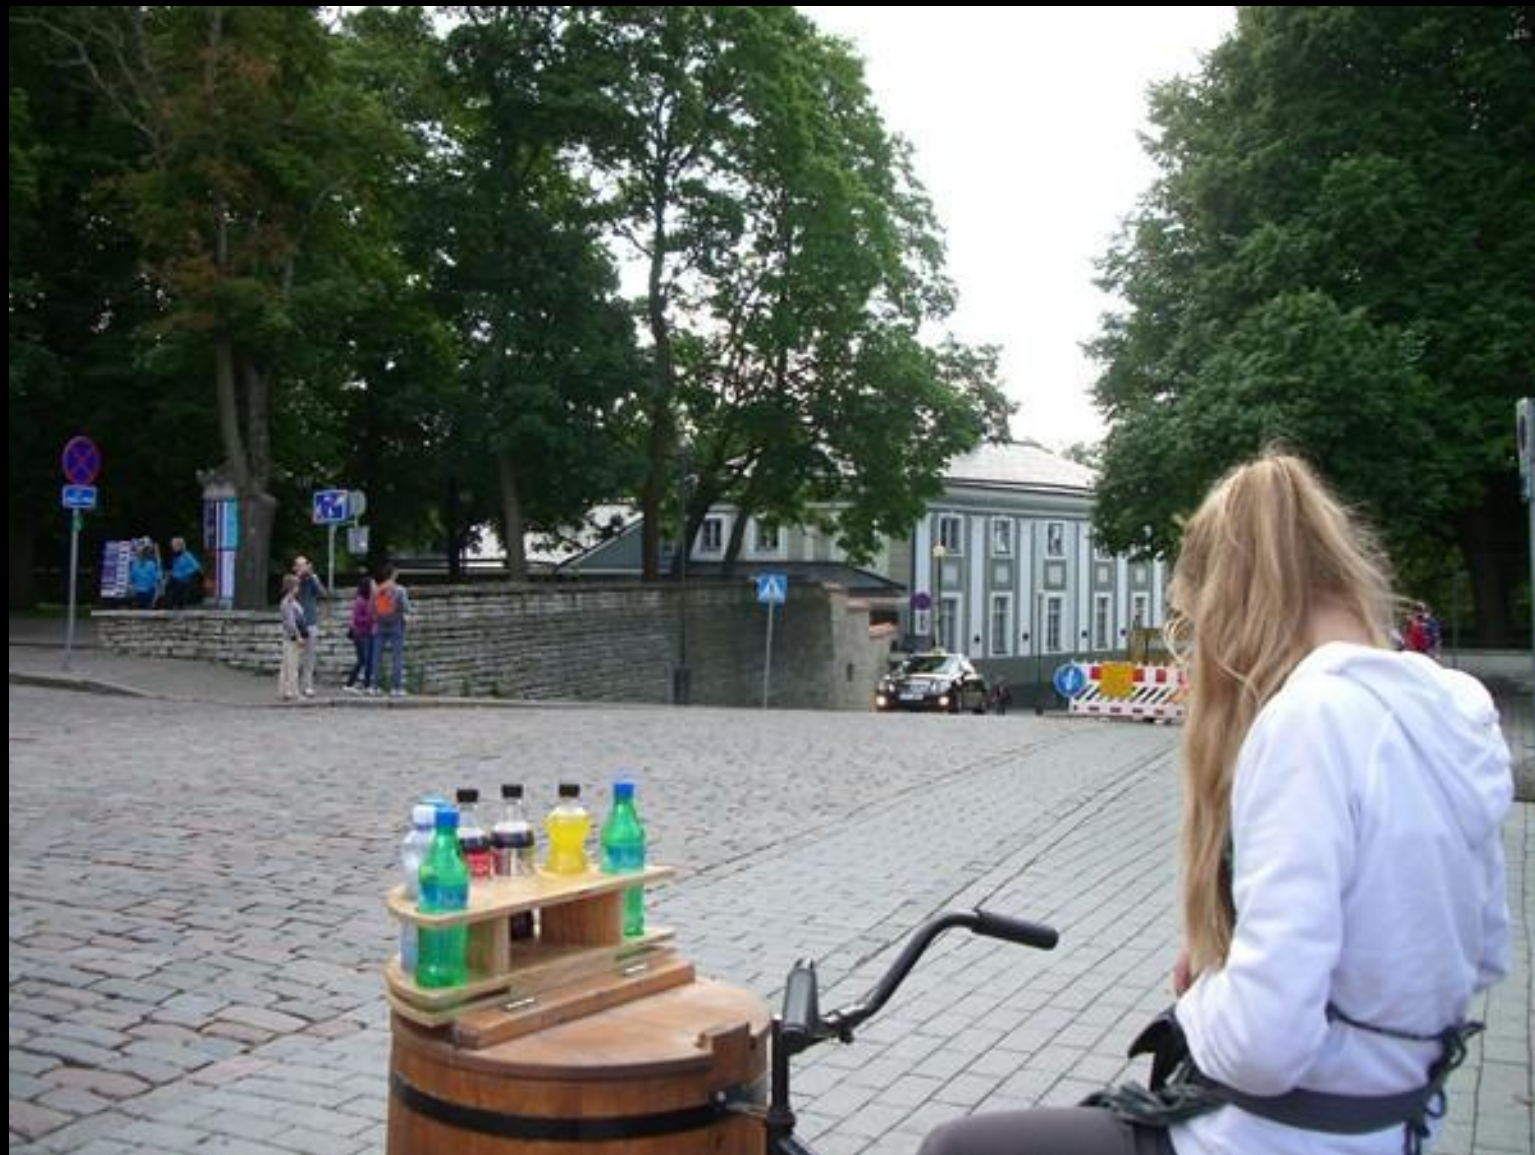

Med SPF Vikingarna
till Tallin
2012-08-26

Alexander Nevski-katedralen

Flera matställen

Fullt-med-folk_red

Läsk till salu

Byggnad_red

Utsikt över gamla staden (fr.o.m. 1100-talet)

Stadsvandring

Utsikt mot havet