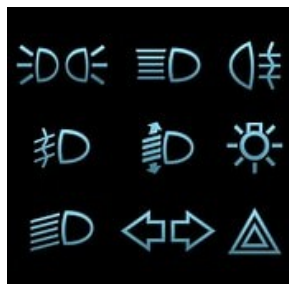

Trafik och säkerhet (Per Aspeli) 2024-04-01

Lagar och regler kring däck, stoppsträcka mm

- 1 oktober – 15 april: Dubbdäck får användas.
- 1 december – 31 mars: Krav på vinterdäck, om det är vinterväglag ute.

Bredd 205 mm, Höjd 55 mm, Diameter 16 tum. R = radial, fälgens storlek i tum. Somnardäckens mönsterdjupet ska vara minst 1,6 mm (personbil). När mönsterdjupet på ett däck är under 3 mm försämras väggreppet märkbart.

Hur räknar jag ut bromssträckan och stoppsträckan ??

Bromssträckan: Hastigheten delat på tio – upphöjt till två – delat på två. $(v/10)^2 / 2$,
Exempel 30 km/h: $((30/10)^2) / 2 = 4,5$ m. 90 km/h: $((90/10)^2) / 2 = 40,5$ m.

Stoppsträckan = reaktionstid (2 sekunder) + bromssträckan. Reaktionssträcka = stryk sista siffran i hastigheten, multiplicera med reaktionstiden 2 och multiplicera med 3.
Exempel 90 km/h: $(9 * 2) * 3 = 54$ m. Stoppsträckan blir då $54 + 40,5 = 94,5$ m.

Upptäckt av person med eller utan reflexer i mörker

Bilförare med halvljus kan upptäcka en person med mörka kläder på 20-30 m avstånd, med ljusa kläder på 60 m om sikten är god. Men den som bär reflexer syns redan på 125 m avstånd. Normal livslängd för reflexer är 3 år, men byt gärna varje år. Reflexer bäres lågt, på skorna, band på underbenet eller långt hängande bricka. Reflexväst är OK. Ficklampa är också bra i mörker. Glöm inte reflexer på cykeln (ekrarna) fram och bak. Flest dödsolyckor hos barn 10-12 års ålder. Glöm inte cykelhjälmen.

Bilens belysning		
Parkeringsljus	Helljus	Dimljus bak
Dimljus fram	Kurvljus	Innerljus
Halvljus	Parkering	Varningsljus

Normalt används halvljus i kombination med varselljus. Vitt eller gult ljus framåt och rött bakåt.