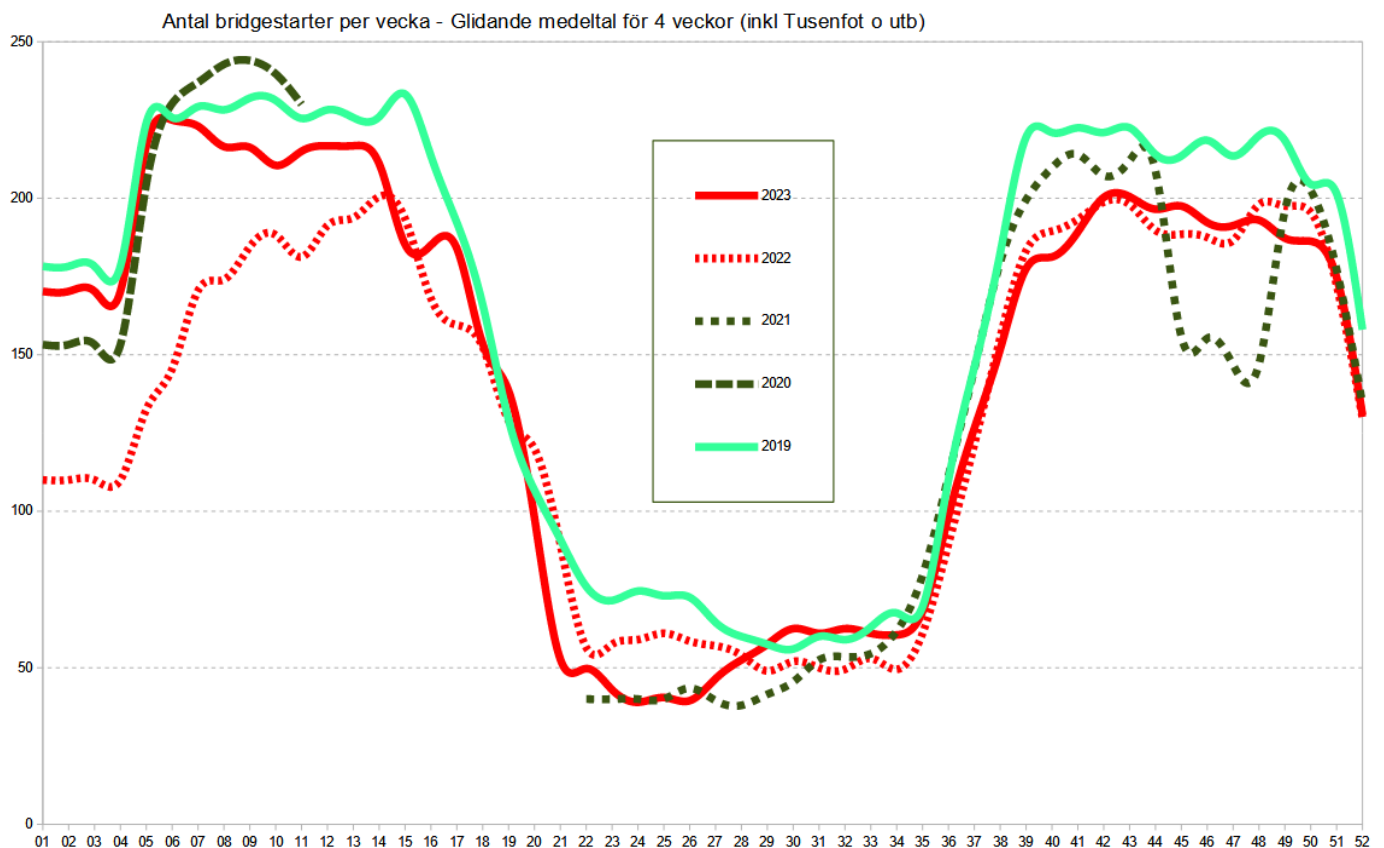

SPF-bridge i Lidköping – Antal deltagare

År	Måndag			Tisdag		Onsdag		Torsdag			Fred	Deltagarantal			Antal träffar	
	Förm	Efterm	Kväll	Förm	Efterm	Fm-kurs	Efterm	Förm	Efterm	"Tusenfot"		Totalt	Exkl "Tusenfot"	Enbart utb		
2011		1 166			528		377	520	460	448	462	568	4 529	4 067	377	237
2012		1 170		596	566		335	574	534	450	448	596	5 269	4 821	335	263
2013		1 374		672	790		580	796	626	426	480	718	6 462	5 982	580	283
2014		1 276	640	748	860		608	798	716	460	496	680	7 282	6 786	608	325
2015		1 436	800	738	850		378	864	708	498	496	744	7 512	7 016	378	318
2016		1 542	808	798	916		446	870	804	552	496	690	7 922	7 426	446	322
2017	389	1 602	752	774	878		427	918	776	642	512	758	8 428	7 916	427	349
2018	516	1 520	768	806	820		376	836	794	610	496	726	8 268	7 772	376	350
2019	692	1 428	794	712	766		558	690	804	546	512	784	8 286	7 774	558	358
2020	224	274	228	202	292		86	264	252	0	160	236	2 218	2 058	86	94
2021	323	742	226	264	354		265	722	288	0	160	384	3 728	3 568	265	177
2022	716	1 370	458	536	752		303	738	616	378	304	718	6 889	6 585	303	343
2023	760	1 312	620	595	782		481	756	700	414	168	774	7 362	7 194	481	338

Kommentar: Torsdag em avser främst sommarbridge och i Måndag eftermiddag ingår sommarbridge

Vintertid (september – april) är det omkring 200 bridgestarter per vecka. Sommartid är det cirka 50 starter per vecka.