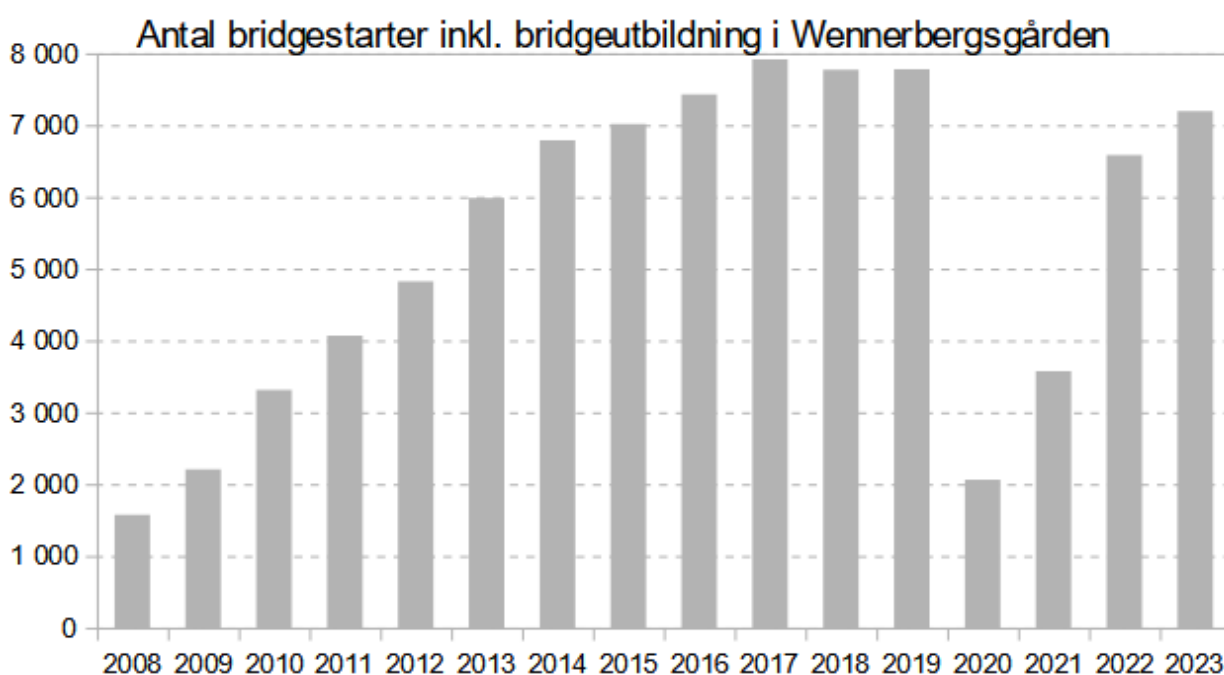

Under 2022 har närvaron vid bridgeborden successivt stabiliserats. Vid slutet av året är det drygt 170 medlemmar som deltar. Närvaron under 2022 motsvarar 85 procent av närvaron under 2019 (året före pandemiutbrottet). Under 2023 har antalet ökat något till 185 deltagare vid årets slut. Närvaron motsvarar 93 procent av närvaron före pandemin (2019).

En liten grupp nybörjare avslutade sin utbildning under våren och började spela i de ordinarie grupperna. En påbyggnadskurs för spelare som varit aktiva några år genomfördes under mars – maj. Ytterligare en utbildning av en liten nybörjargrupp har påbörjats under hösten 2023.

Medlemmar har spelat i första hand i Wennerbergsgården men vi har också spelat bridge torsdag eftermiddag på Trygghetsboendet i kv. Tusenfotingen t.o.m april. På grund av bristande deltagarintresse har vi avslutat spelet i Tusenfotingen.

Under 2023 har vi haft 7 200 enskilda bridgeaktiviteter i Wennerbergsgården; motsvarande antal 2019 var nästan 7 800 stycken.

Vi använder fr o m 2013 datorstöd för resultatredovisning. Slutbud, utspel och resultat rapporteras in trådlöst direkt från bridgeborden via en datorosa till ett datorprogram, som levererar resultat till internet (<http://spfbriidelidkoping.se>). Under 2017 har vi kompletterat med en datoransluten kortsorterare.